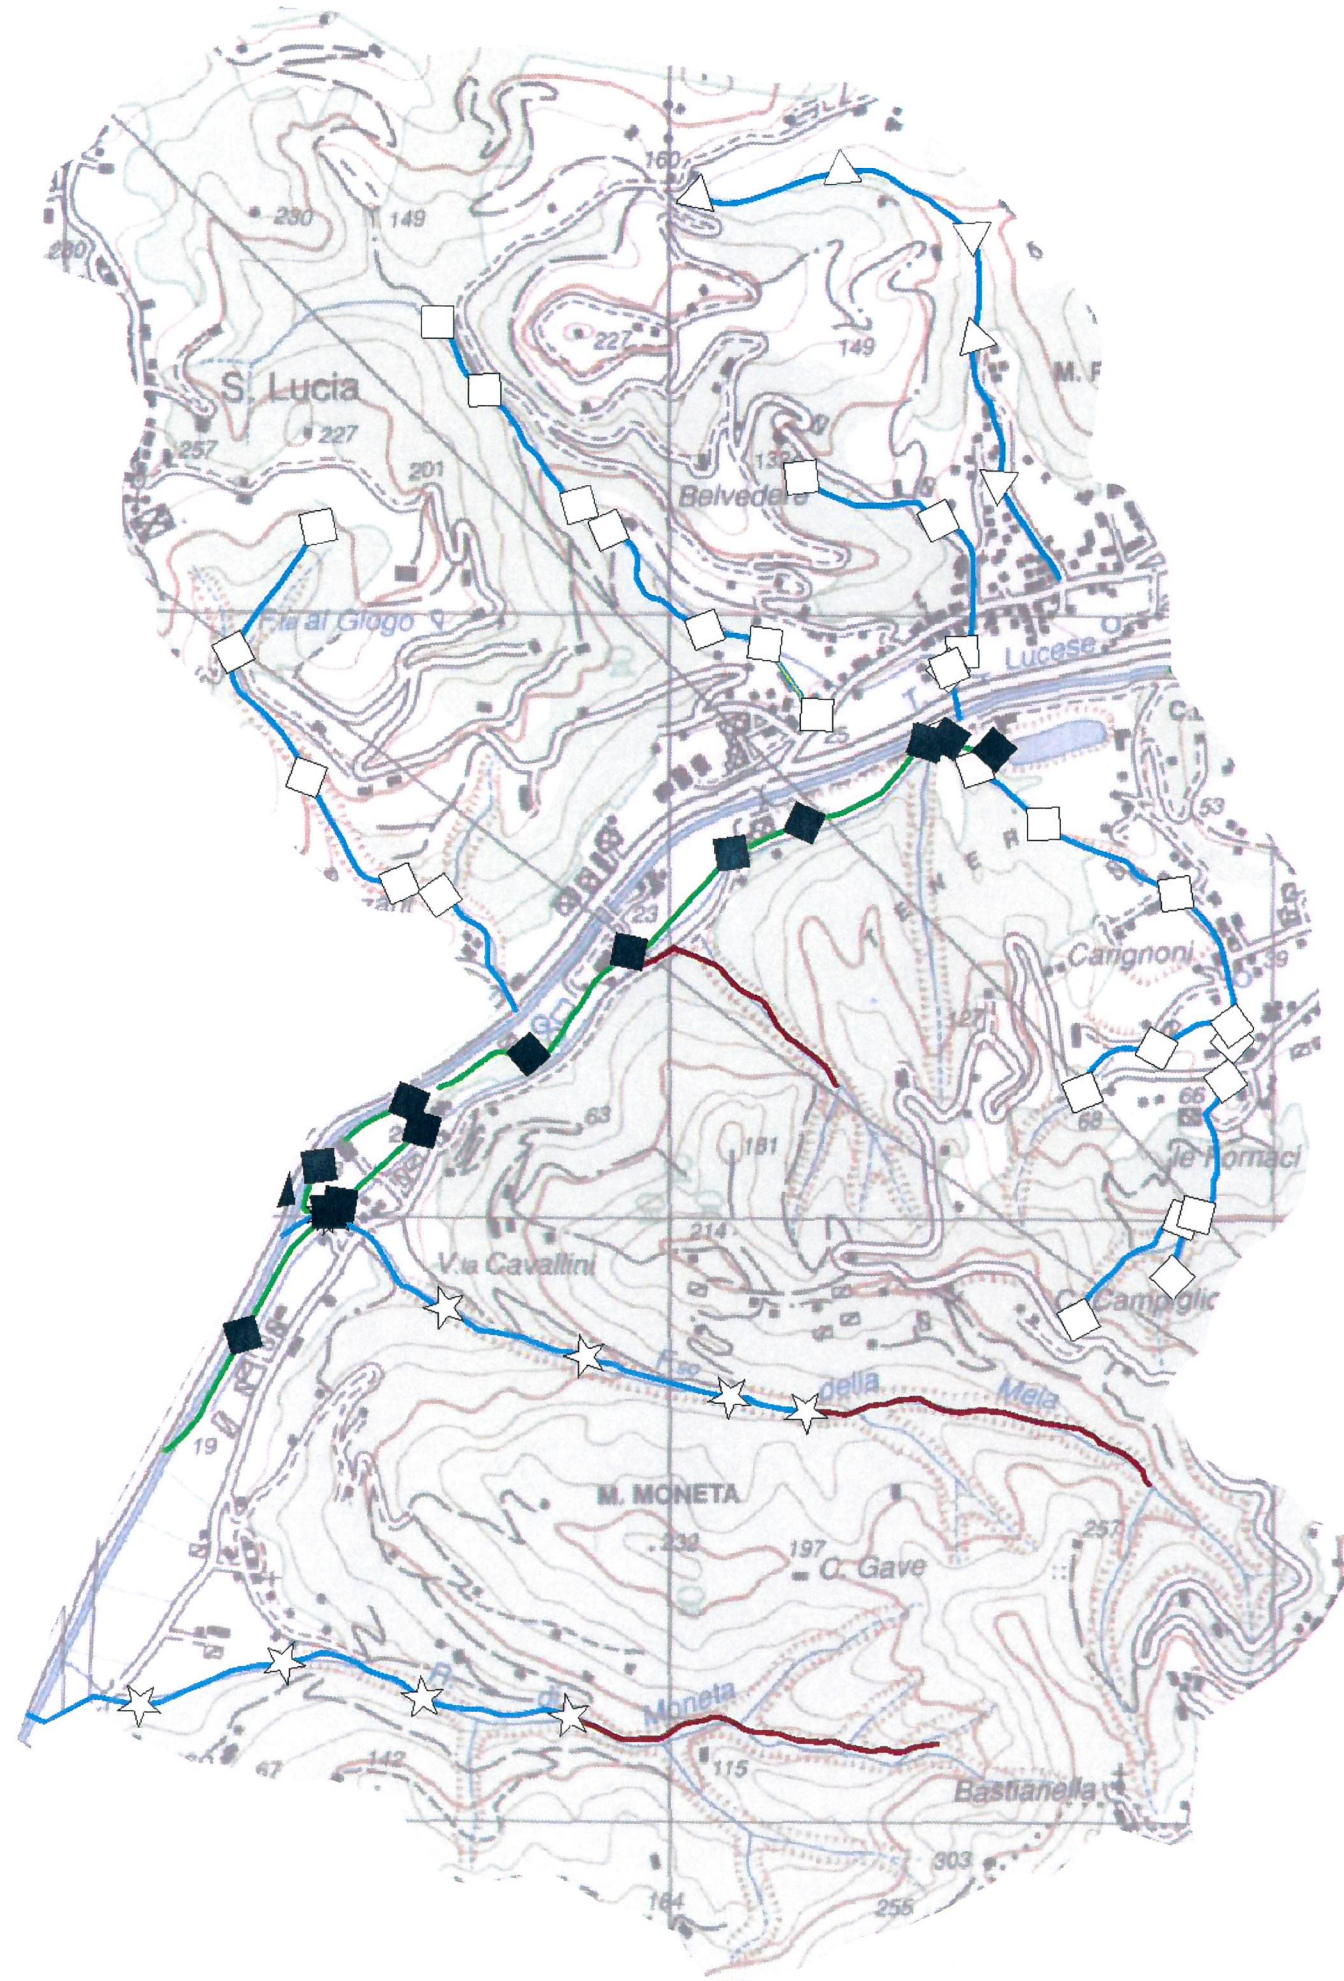

UIO 1 - Versilia

**Piano Manutenzione Ordinaria
2018**

collina

pianura

● Bacino rappresentato:
Camaiole (collina)

Descrizione

- Un intervento di taglio della vegetazione
- Due interventi di taglio della vegetazione
- Un intervento di riprofilatura o scavo
- Presidio

Tipo di affidamento

- Agricoltori
- △ Amministrazione Diretta
- ☆ Appalto
- Cooperativa
- ▲ Cooperativa Sociale
- ★ Unione Comuni Versilia