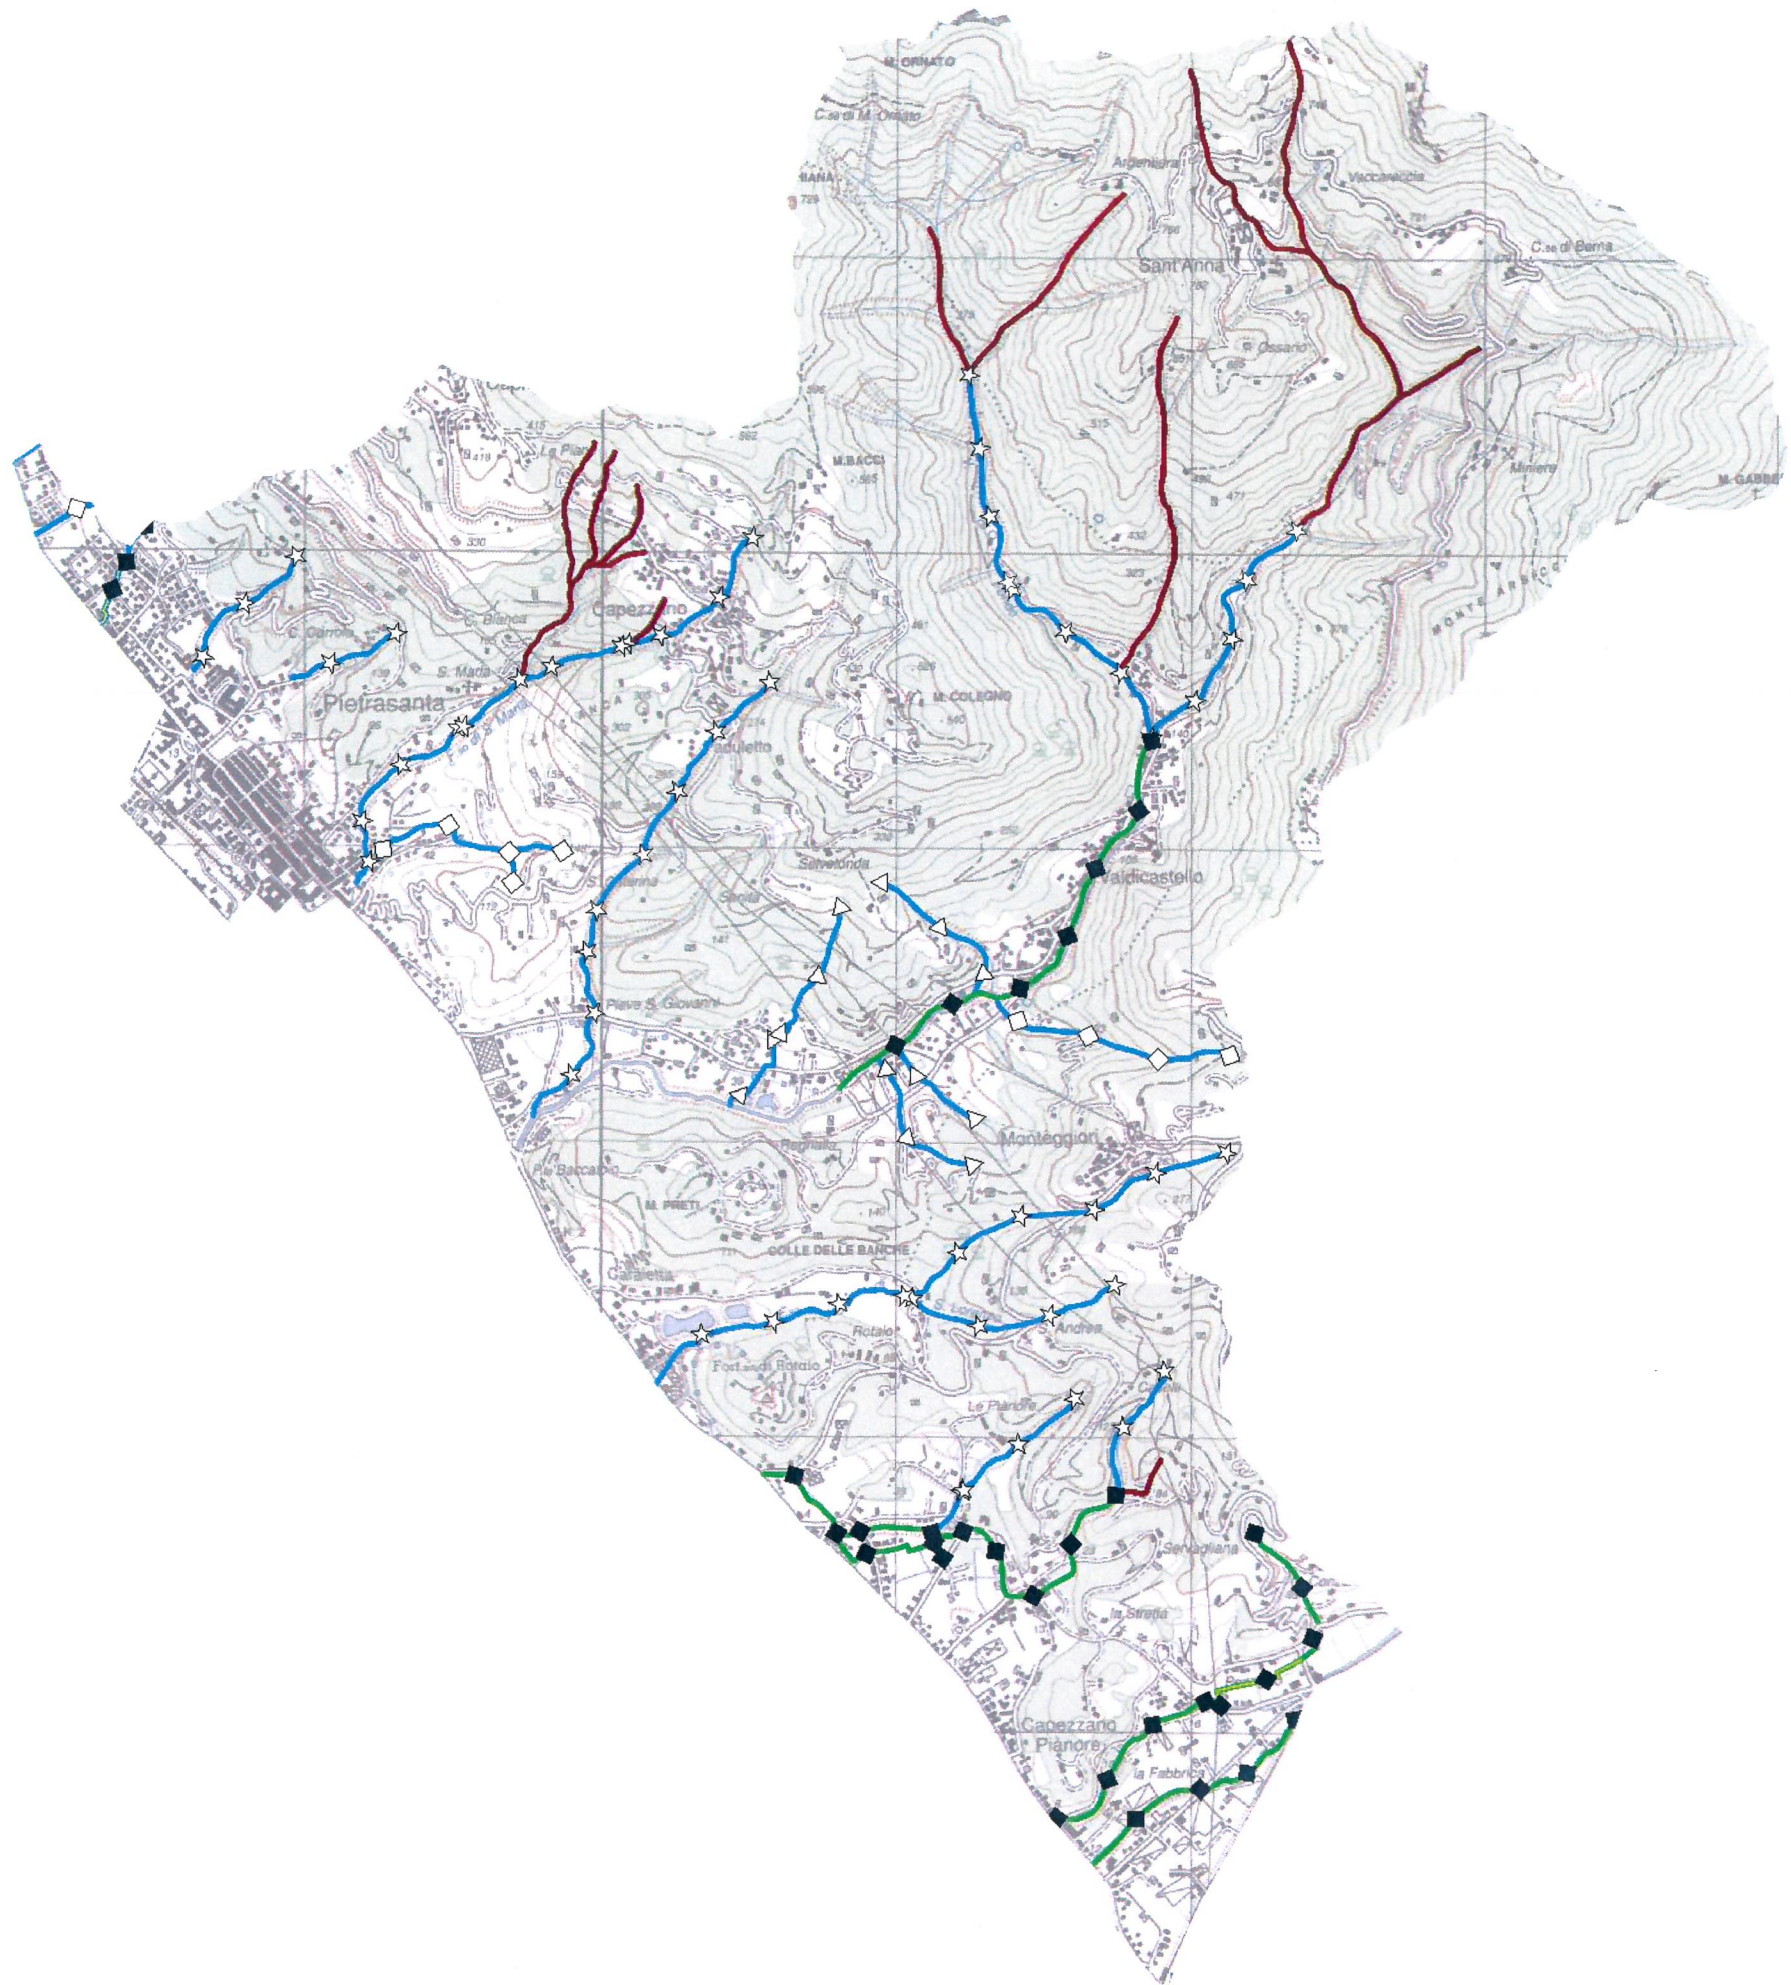

UIO 1 - Versilia

**Piano Manutenzione Ordinaria
2018**

● Bacino rappresentato:
Baccatoio (collina)

Descrizione

- Un intervento di taglio della vegetazione
- Due interventi di taglio della vegetazione
- Un intervento di riprofilatura o scavo
- Presidio

Tipo di affidamento

- Agricoltori
- △ Amministrazione Diretta
- ☆ Appalto
- Cooperativa
- ▲ Cooperativa Sociale
- ★ Unione Comuni Versilia

0 0.5 1 km