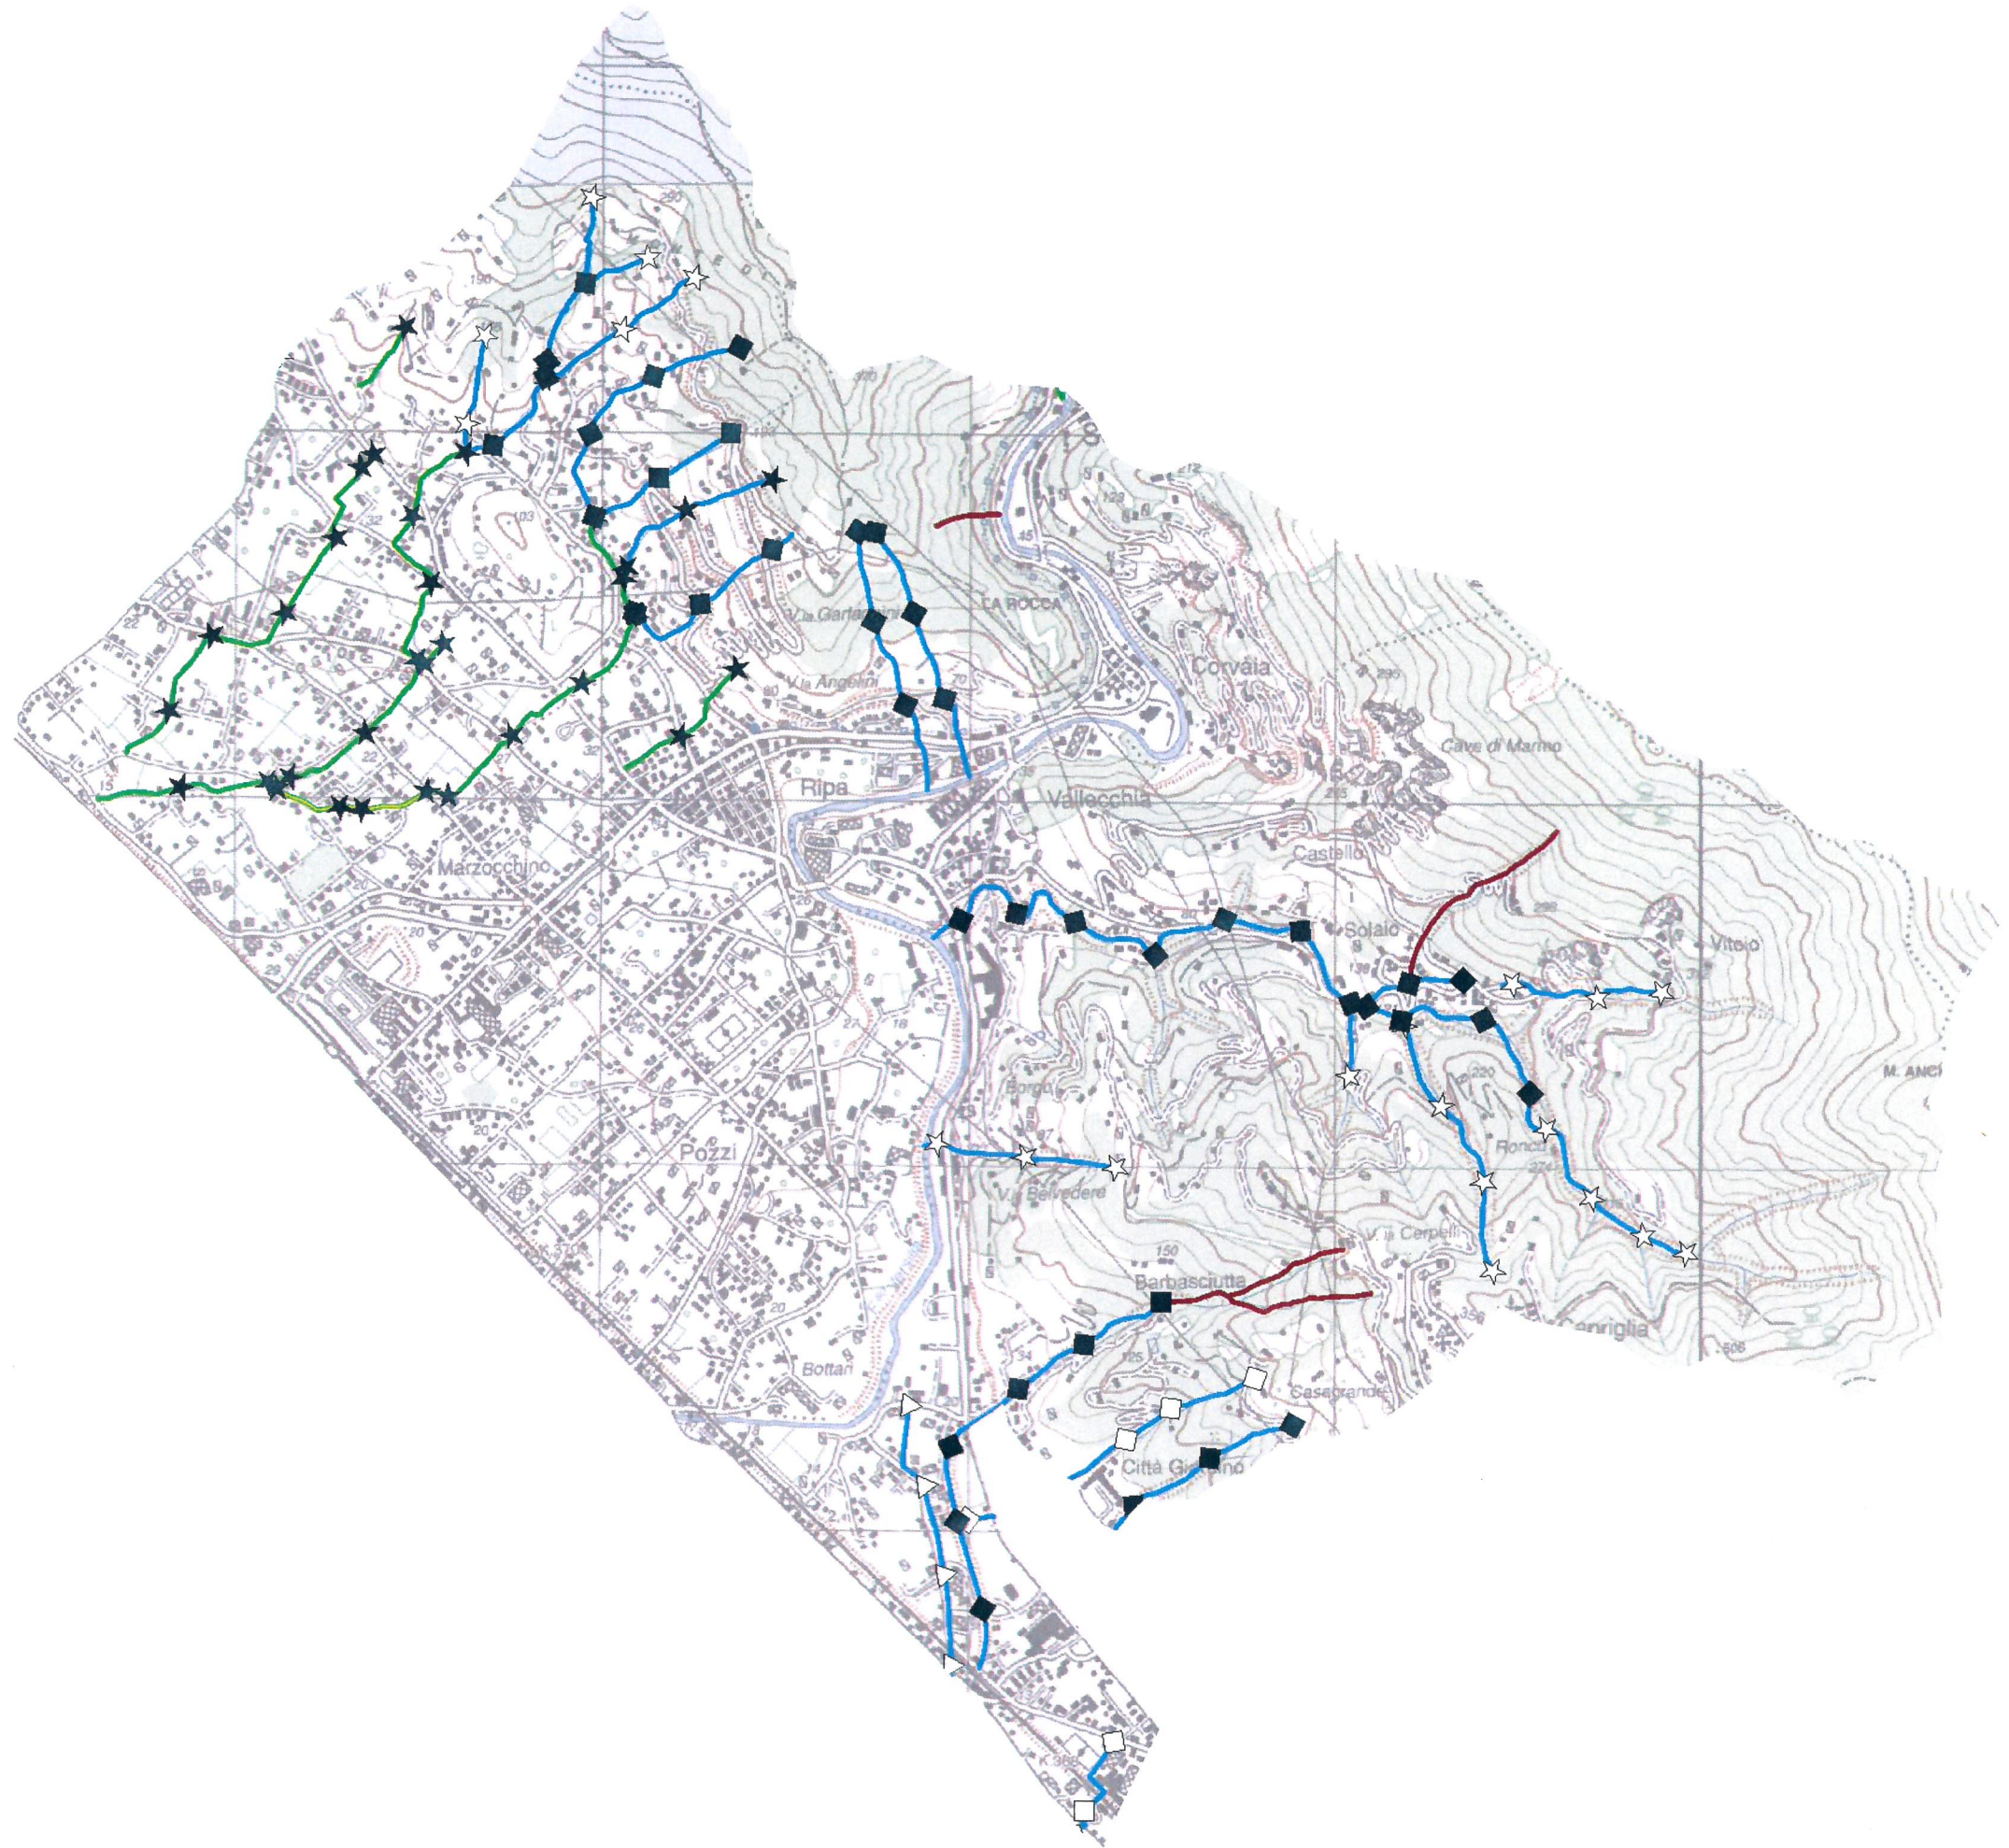

collina

pianura

● Bacino rappresentato:
Camaiole (collina)

Descrizione

- Un intervento di taglio della vegetazione
- Due interventi di taglio della vegetazione
- Un intervento di riprofilatura o scavo
- Presidio

0 0.5 1 km

UIO 1 - Versilia

**Piano Manutenzione Ordinaria
 2018**

 Bacino rappresentato:
 Vecchiano Massaciucoli (collina)

Descrizione

-  Un intervento di taglio della vegetazione
-  Due interventi di taglio della vegetazione
-  Un intervento di riprofilatura o scavo
-  Presidio

Tipo di affidamento

-  Agricoltori
-  Amministrazione Diretta
-  Appalto
-  Cooperativa
-  Cooperativa Sociale
-  Unione Comuni Versilia

UIO 1 - Versilia

**Piano Manutenzione Ordinaria
2018**

● Bacino rappresentato:
Versilia (collina)

0 0.5 1 km

UIO 1 - Versilia

**Piano Manutenzione Ordinaria
2018**

● Bacino rappresentato:
Veza (collina)

Descrizione

- Un intervento di taglio della vegetazione
- Due interventi di taglio della vegetazione
- Un intervento di riprofilatura o scavo
- Presidio