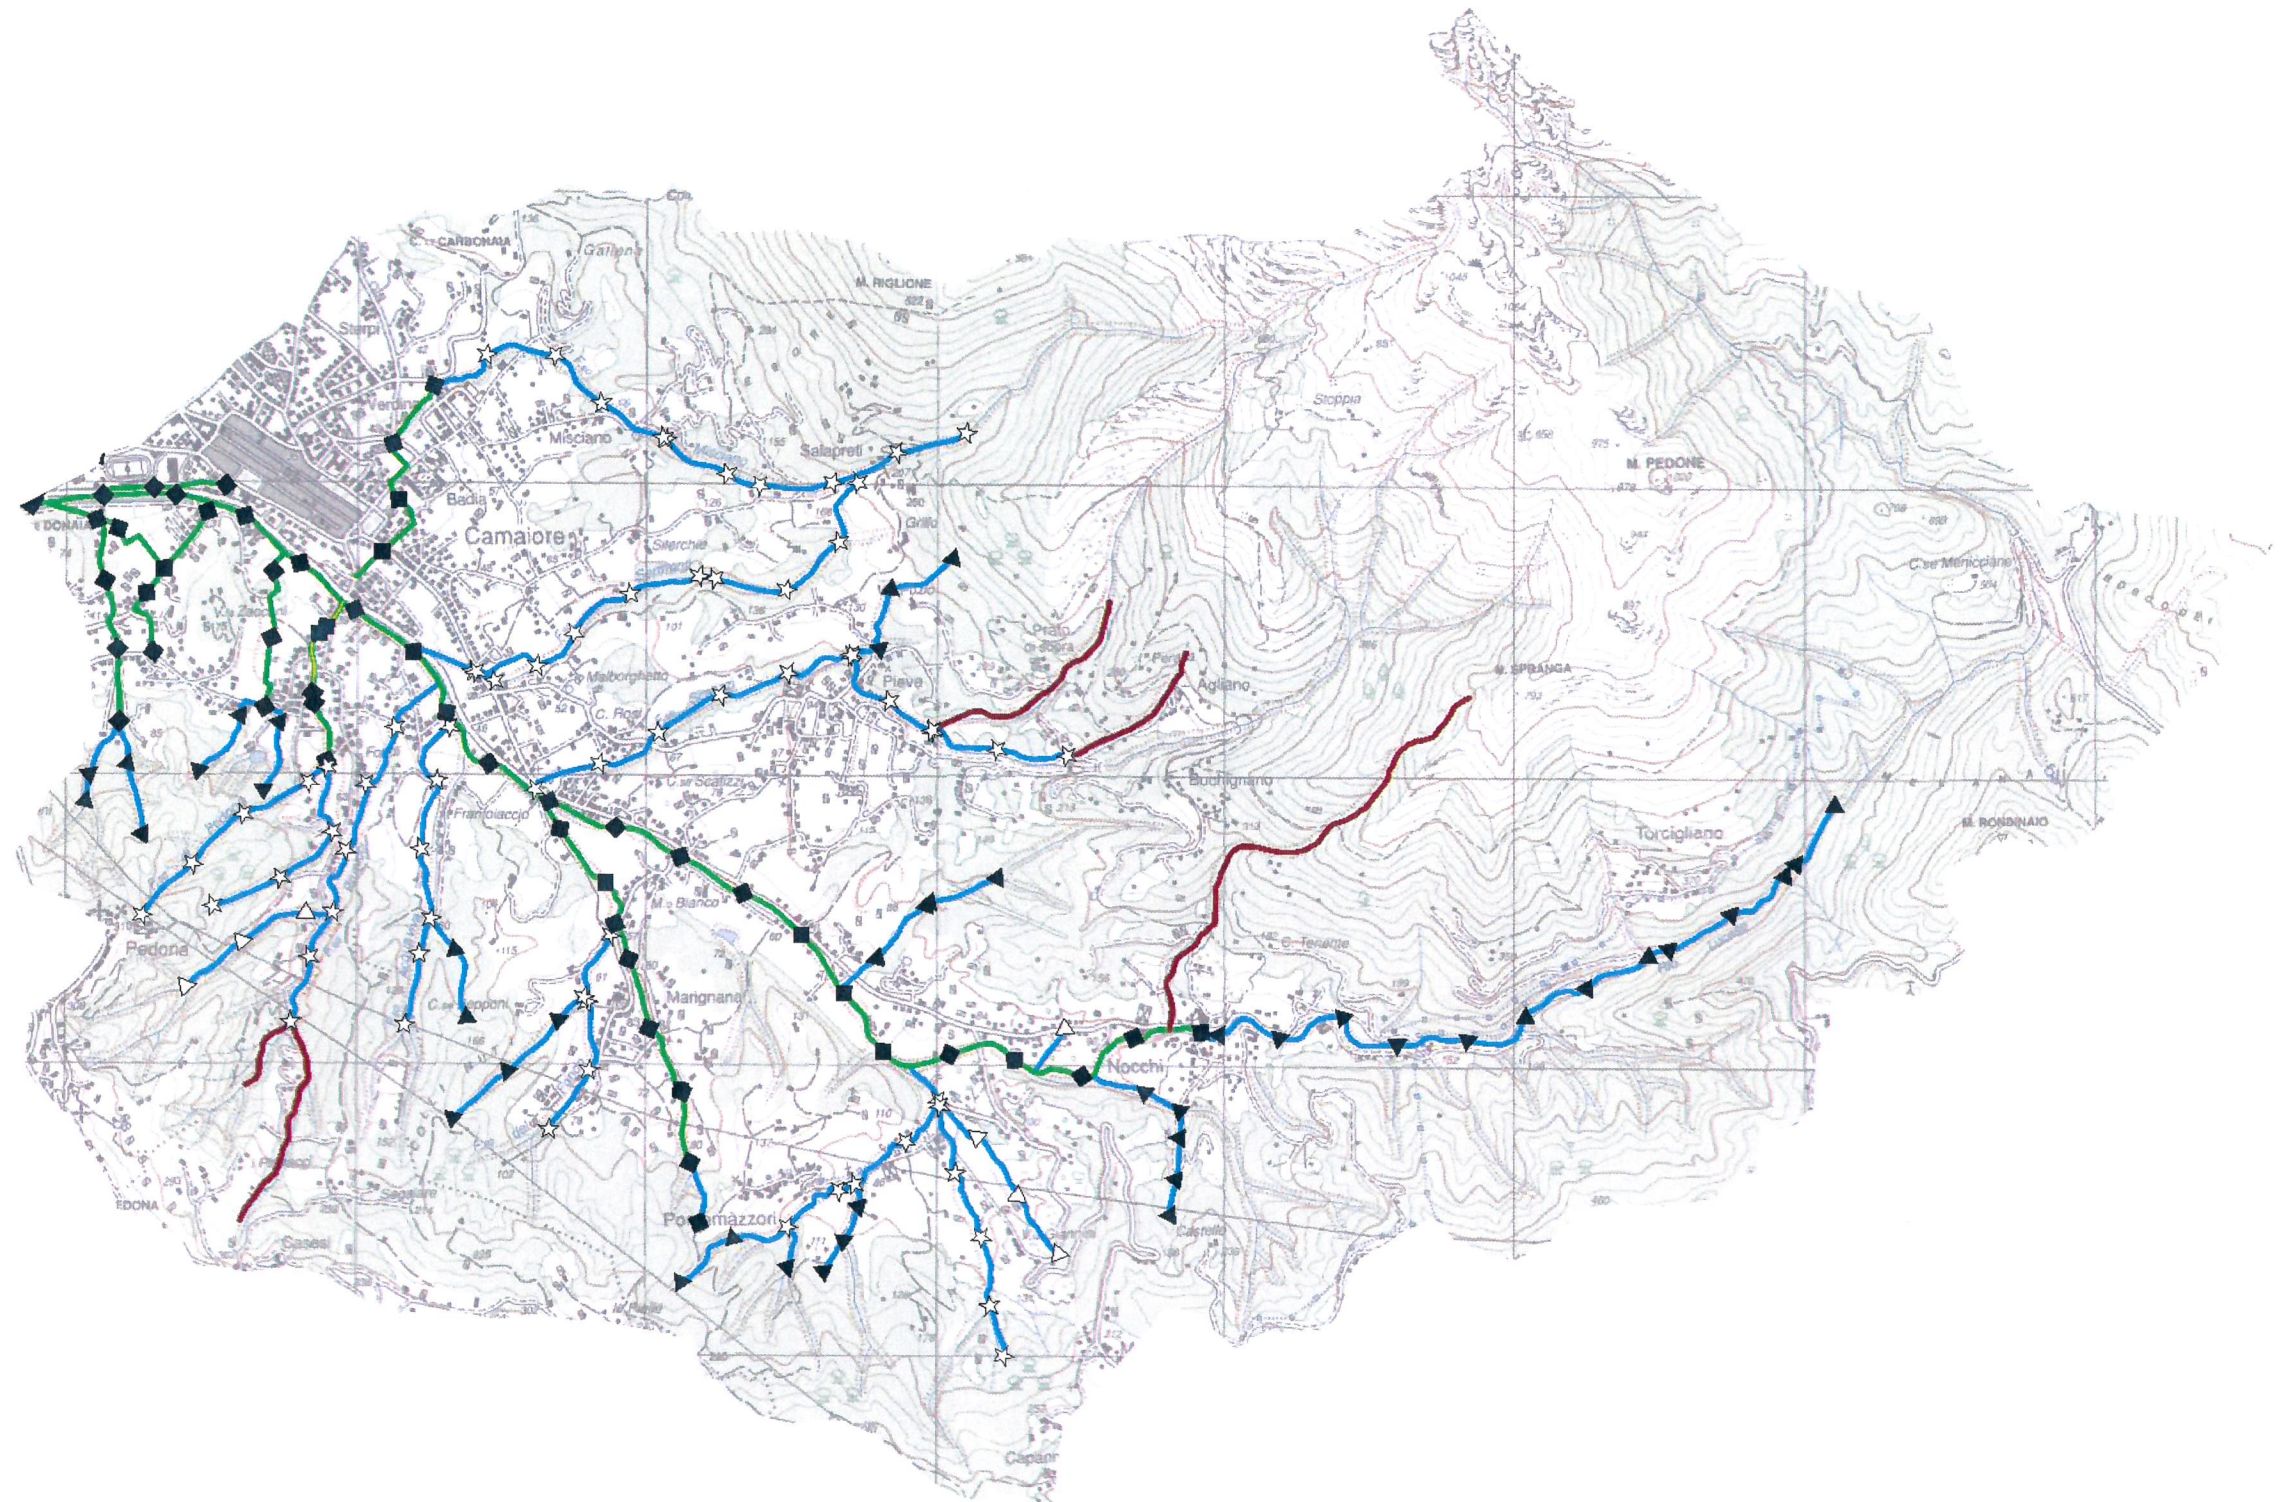

UIO 1 - Versilia

**Piano Manutenzione Ordinaria
2018**

collina

pianura

● Bacino rappresentato:
Lombricese (collina)

Descrizione

- Un intervento di taglio della vegetazione
- Due interventi di taglio della vegetazione
- Un intervento di riprofilatura o scavo
- Presidio

● Bacino rappresentato:
Lucese (collina)

Descrizione

- Un intervento di taglio della vegetazione
- Due interventi di taglio della vegetazione
- Un intervento di riprofilatura o scavo
- Presidio

Tipo di affidamento

- ◇ Agricoltori
- △ Amministrazione Diretta
- ☆ Appalto
- ◆ Cooperativa
- ▲ Cooperativa Sociale
- ★ Unione Comuni Versilia

0 0.5 1 km

UIO 1 - Versilia

Piano Manutenzione Ordinaria 2018

 Bacino rappresentato:
 Massarosa (collina)

0 0.5 1 km

UIO 1 - Versilia

Piano Manutenzione Ordinaria 2018

 Bacino rappresentato:
Montignoso (collina)

Descrizione

-  Un intervento di taglio della vegetazione
-  Due interventi di taglio della vegetazione
-  Un intervento di riprofilatura o scavo
-  Presidio