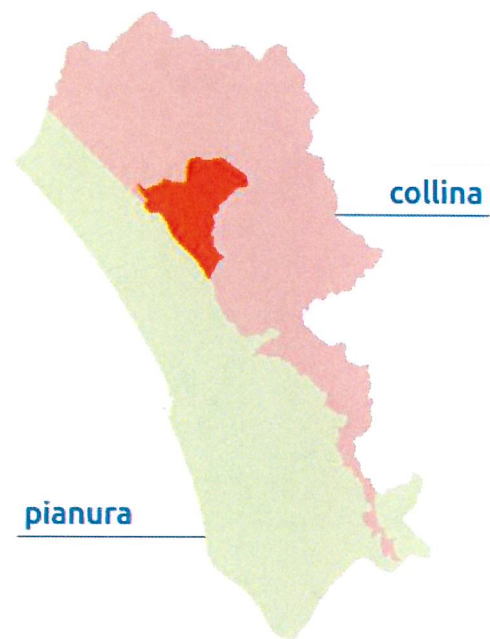

UIO 1 - Versilia

**Piano Manutenzione Ordinaria
 2018**

● Bacino rappresentato:
 Baccatoio (collina)

Descrizione

- Un intervento di taglio della vegetazione
- Due interventi di taglio della vegetazione
- Un intervento di riprofilatura o scavo
- Presidio