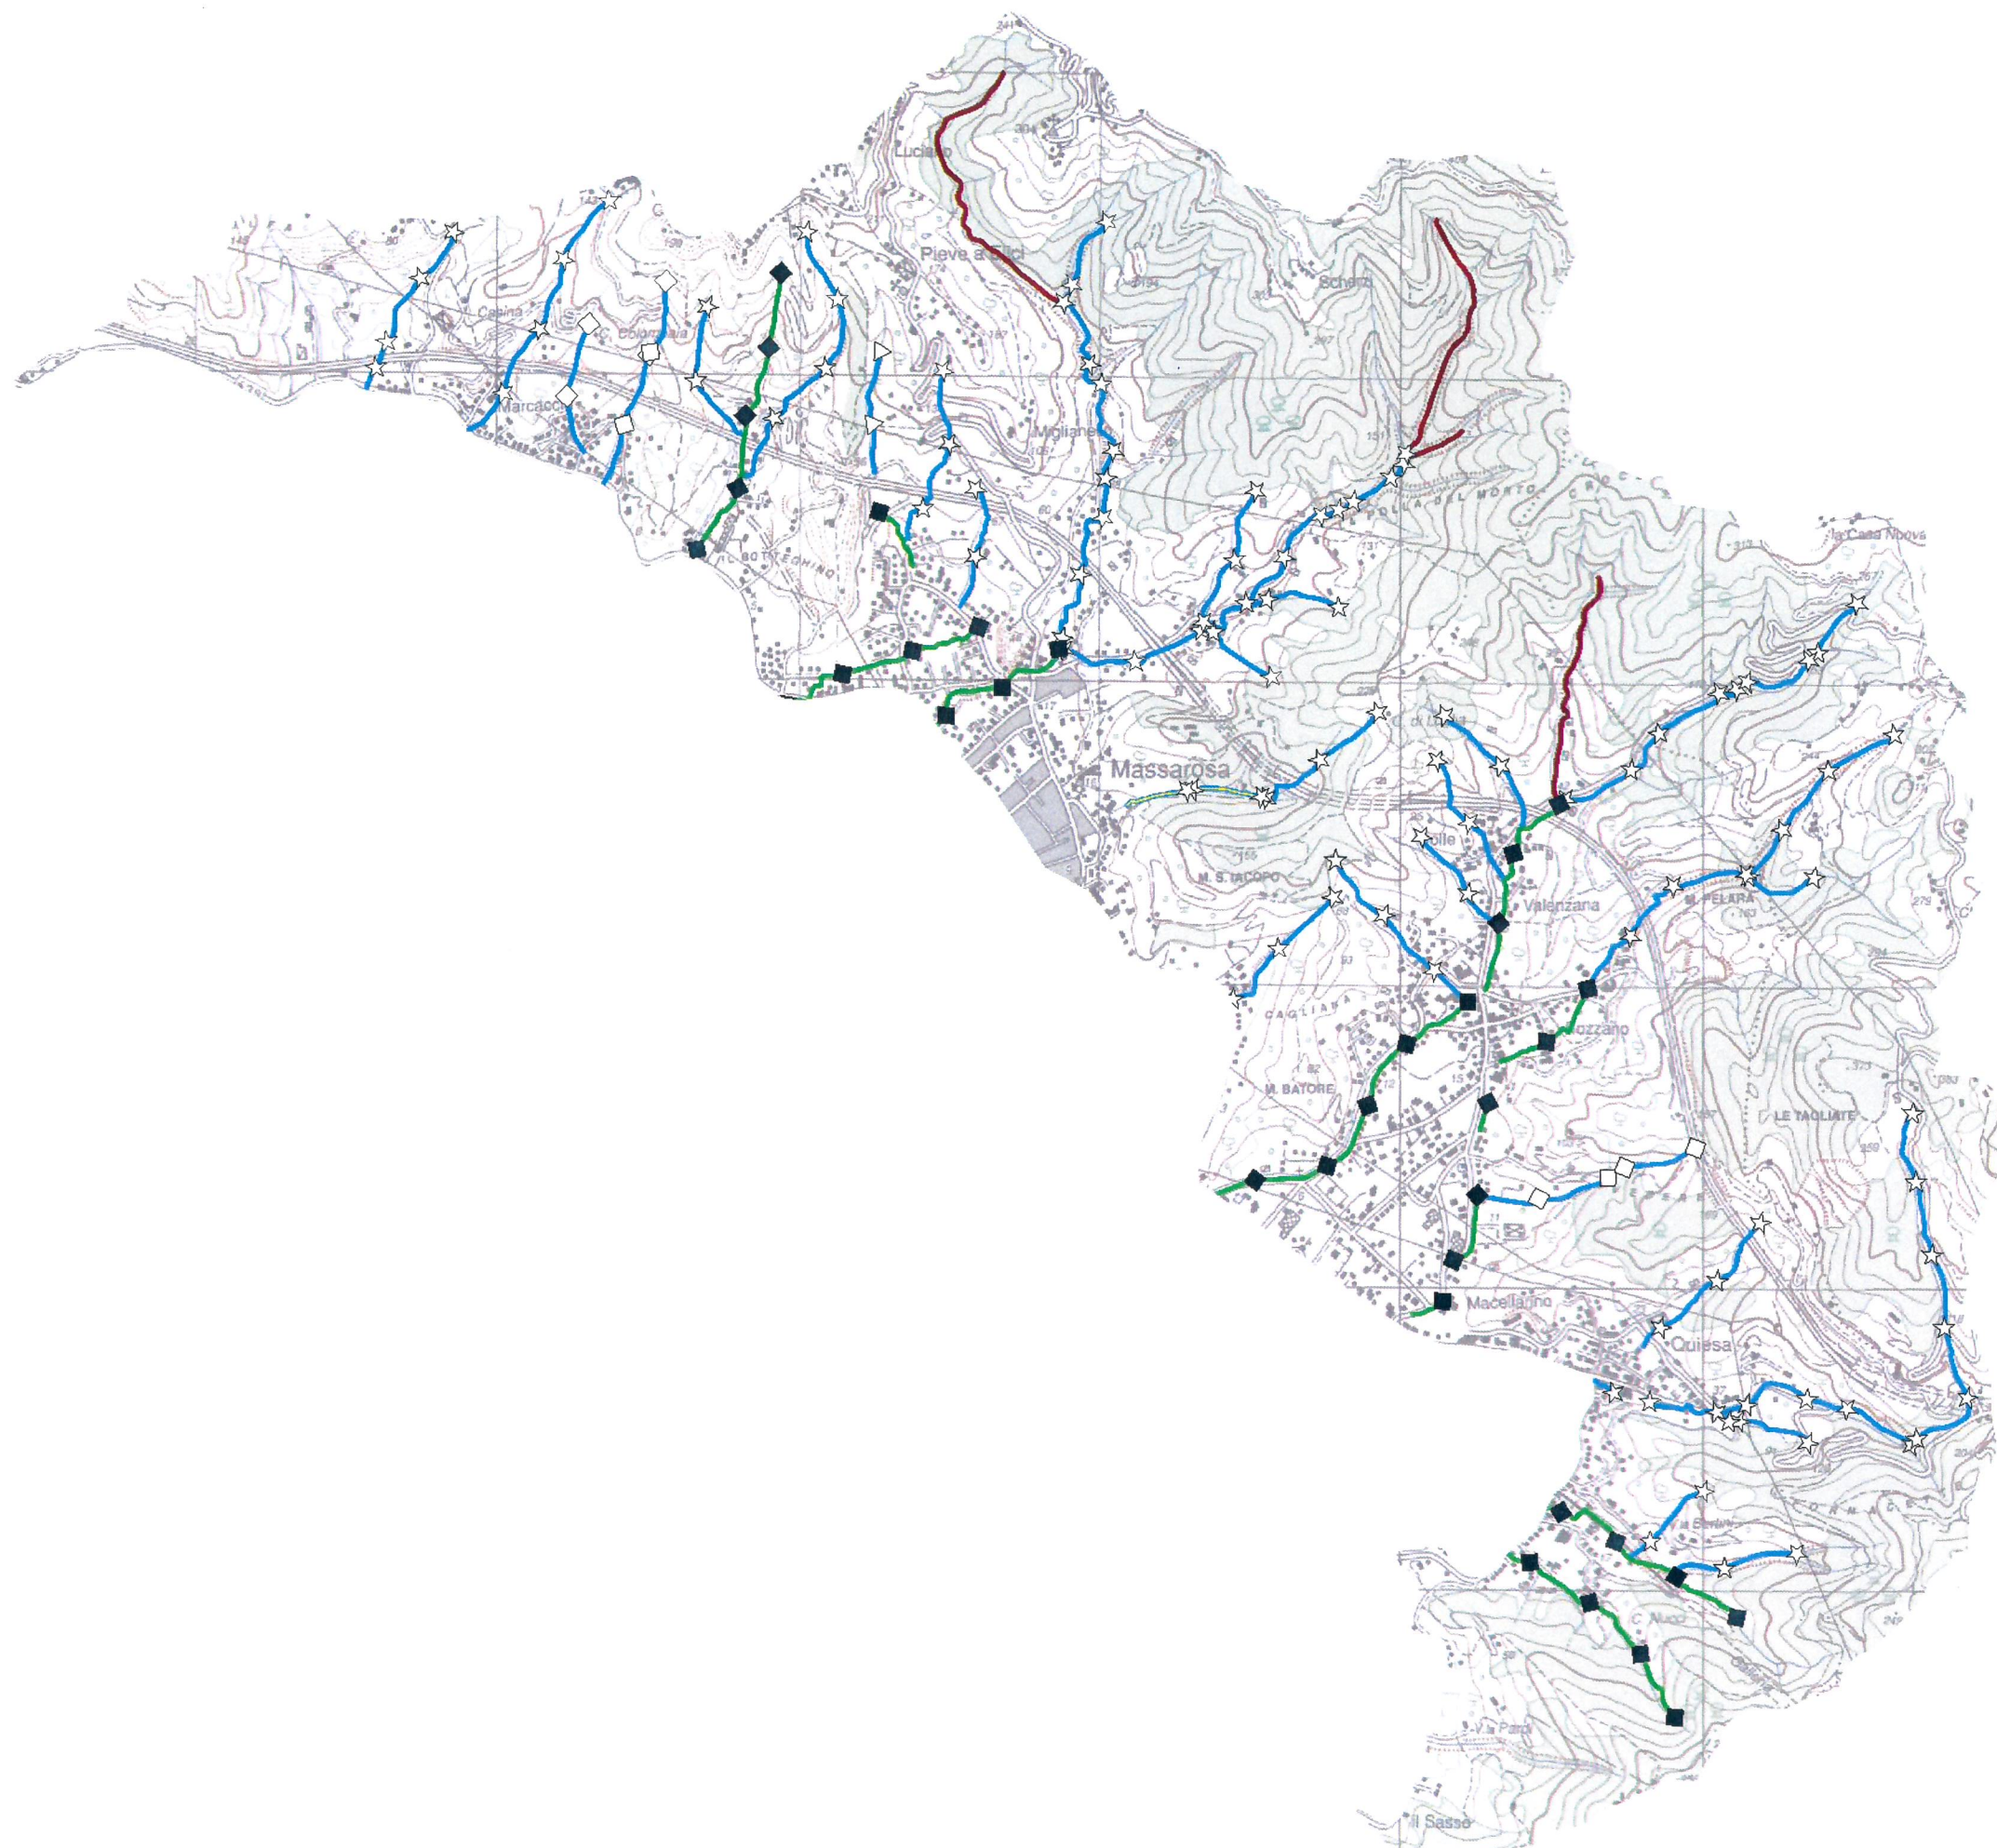

collina

pianura

● Bacino rappresentato:
Camaiole (collina)

Descrizione

- Un intervento di taglio della vegetazione
- Due interventi di taglio della vegetazione
- Un intervento di riprofilatura o scavo
- Presidio

● Bacino rappresentato:
Lucese (collina)

Descrizione

- Un intervento di taglio della vegetazione
- Due interventi di taglio della vegetazione
- Un intervento di riprofilatura o scavo
- Presidio

Tipo di affidamento

- ◇ Agricoltori
- △ Amministrazione Diretta
- ☆ Appalto
- ◆ Cooperativa
- ▲ Cooperativa Sociale
- ★ Unione Comuni Versilia

0 0.5 1 km

UIO 1 - Versilia

Piano Manutenzione Ordinaria 2018

 Bacino rappresentato:
 Massarosa (collina)

0 0.5 1 km

UIO 1 - Versilia

Piano Manutenzione Ordinaria 2018

 Bacino rappresentato:
Montignoso (collina)

Descrizione

-  Un intervento di taglio della vegetazione
-  Due interventi di taglio della vegetazione
-  Un intervento di riprofilatura o scavo
-  Presidio