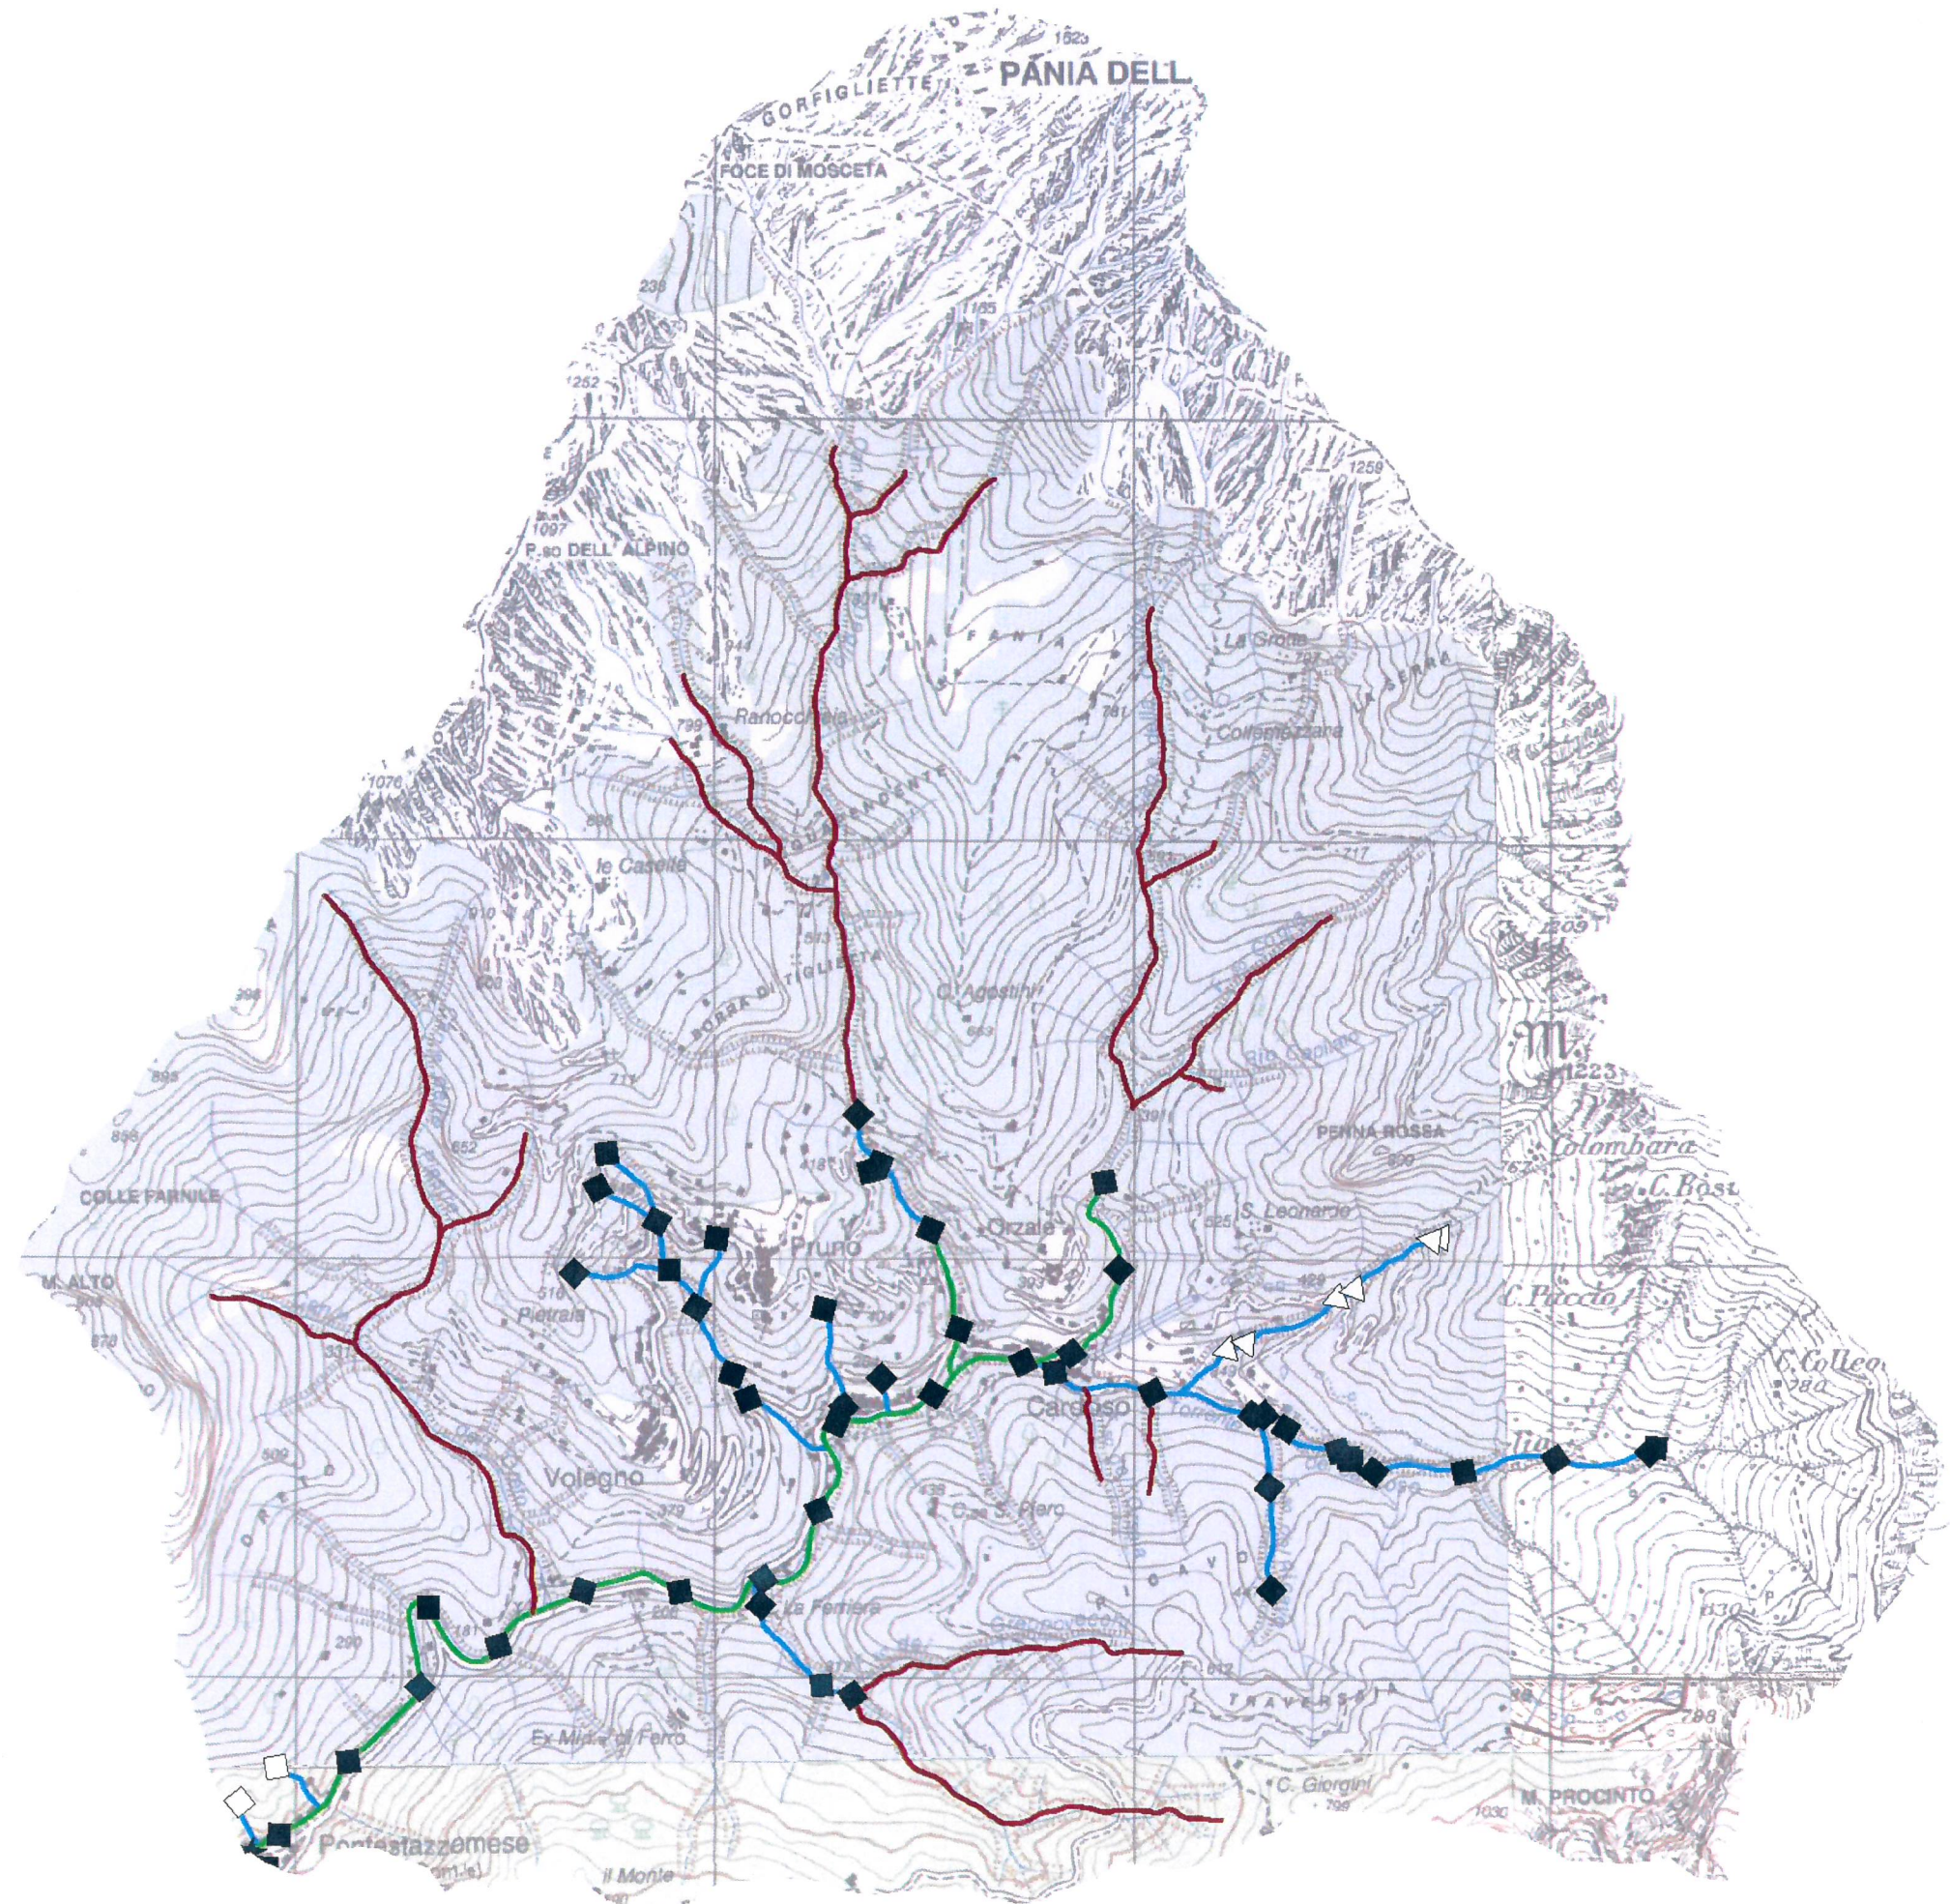

collina

pianura

● Bacino rappresentato:
Camaiole (collina)

Descrizione

- Un intervento di taglio della vegetazione
- Due interventi di taglio della vegetazione
- Un intervento di riprofilatura o scavo
- Presidio

 Bacino rappresentato:
 Canale del Giardino (collina)

Descrizione

-  Un intervento di taglio della vegetazione
-  Due interventi di taglio della vegetazione
-  Un intervento di riprofilatura o scavo
-  Presidio

Tipo di affidamento

-  Agricoltori
-  Amministrazione Diretta
-  Appalto
-  Cooperativa
-  Cooperativa Sociale
-  Unione Comuni Versilia

UIO 1 - Versilia

**Piano Manutenzione Ordinaria
2018**

● Bacino rappresentato:
Cardoso (collina)

UIO 1 - Versilia

**Piano Manutenzione Ordinaria
2018**

collina

pianura

● Bacino rappresentato:
Lombricese (collina)

Descrizione

- Un intervento di taglio della vegetazione
- Due interventi di taglio della vegetazione
- Un intervento di riprofilatura o scavo
- Presidio