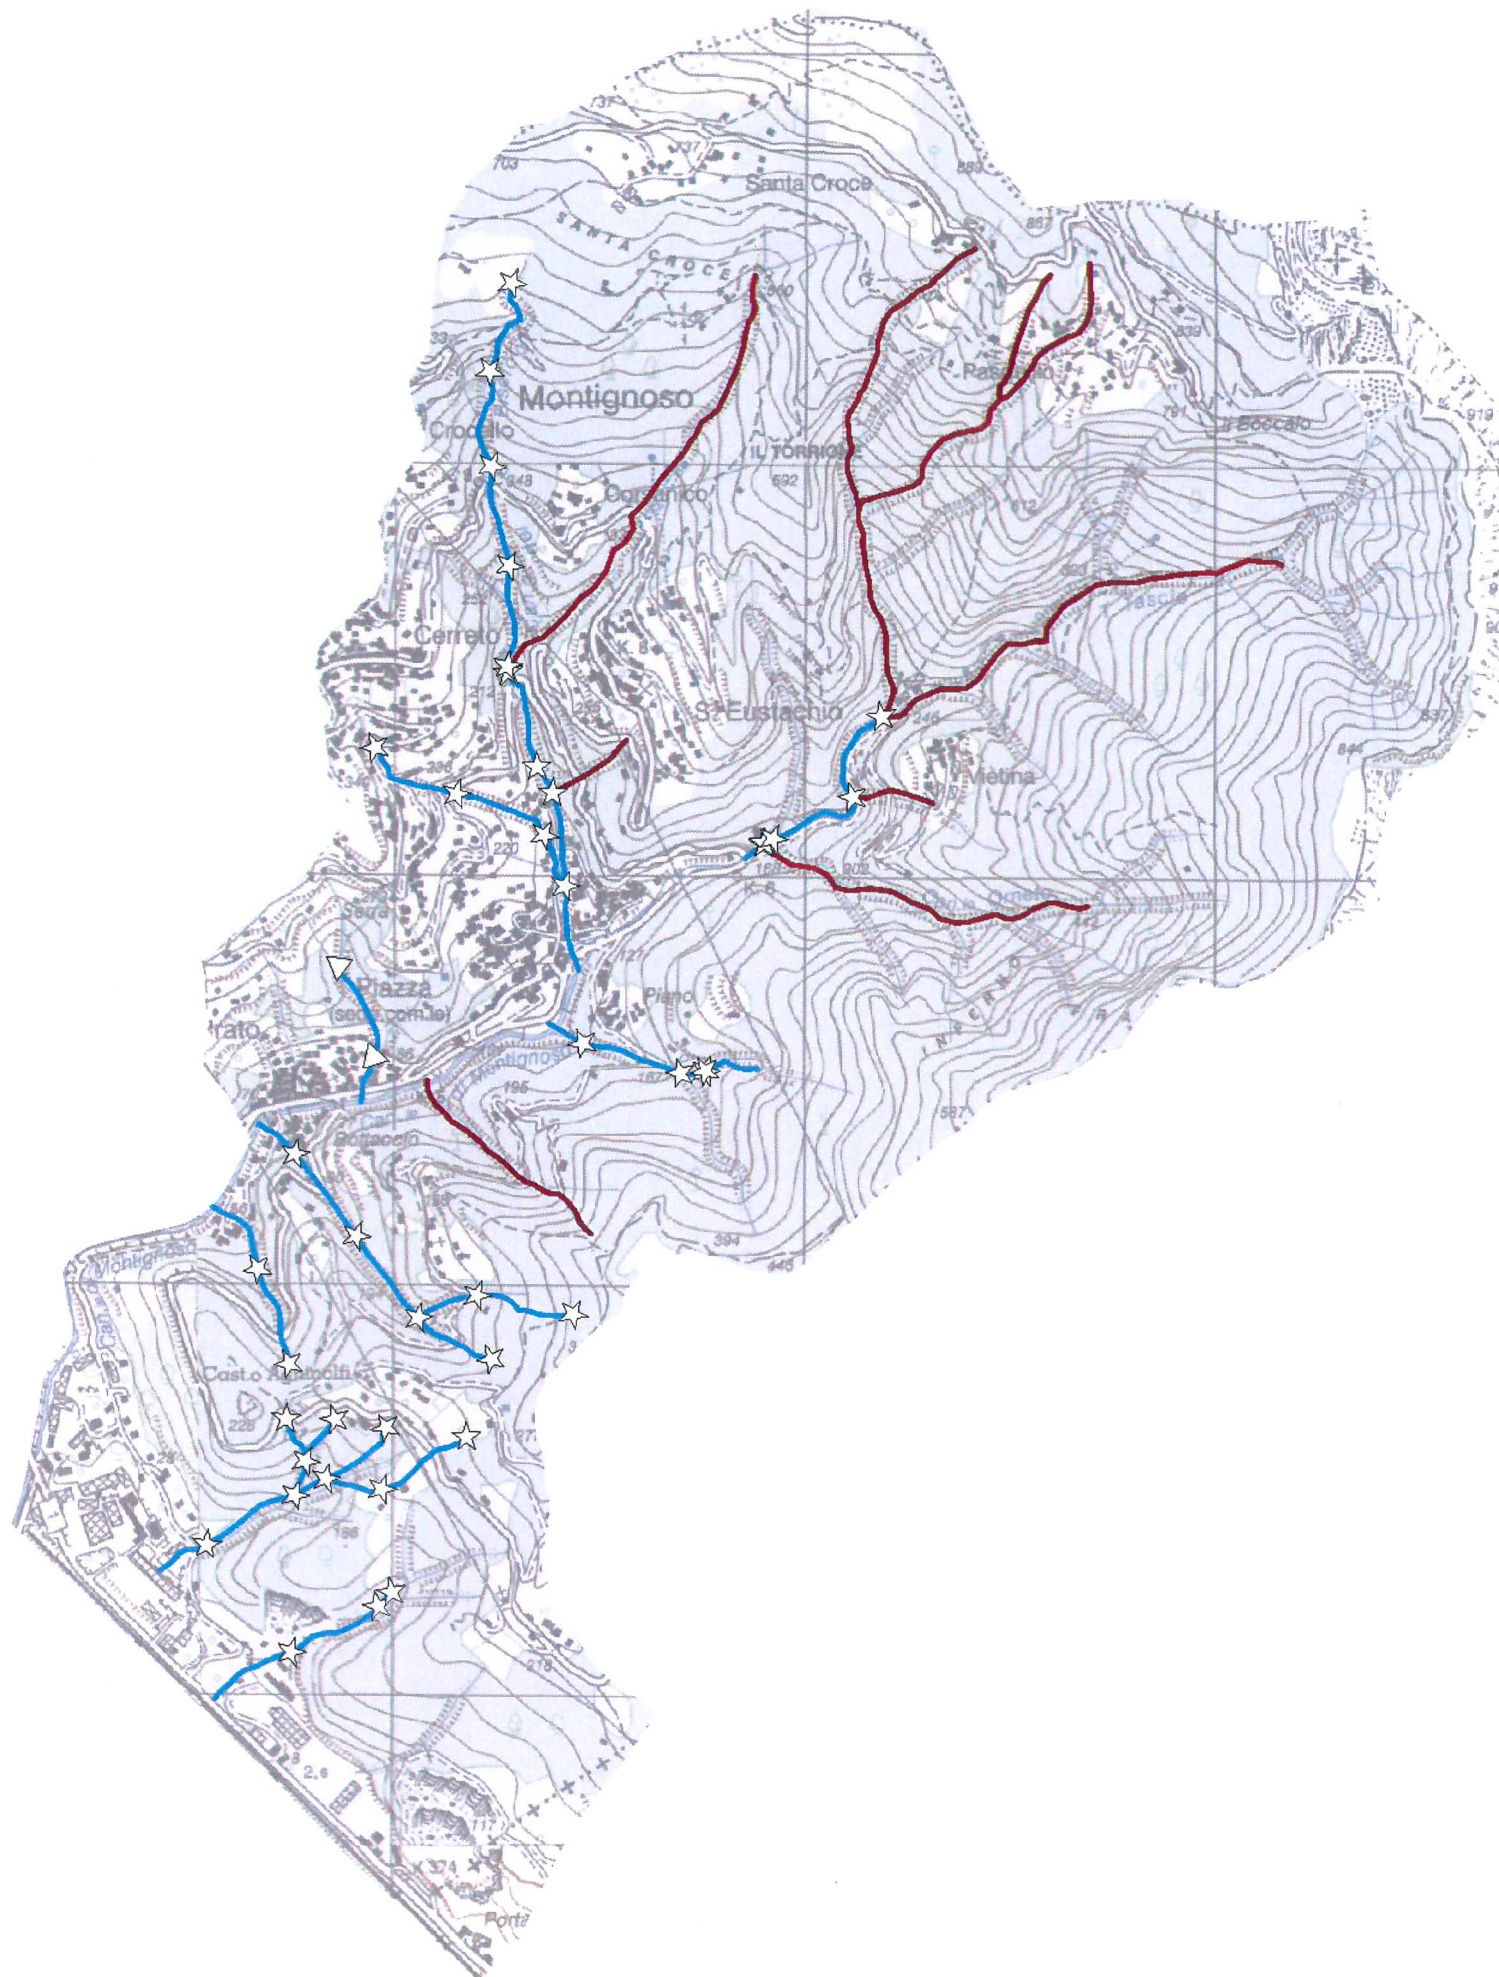

UIO 1 - Versilia

Piano Manutenzione Ordinaria 2018

Bacino rappresentato:
Montignoso (collina)

Descrizione

- Un intervento di taglio della vegetazione
- Due interventi di taglio della vegetazione
- Un intervento di riprofilatura o scavo
- Presidio

Tipo di affidamento

- Agricoltori
- Amministrazione Diretta
- Appalto
- Cooperativa
- Cooperativa Sociale
- Unione Comuni Versilia

0 0.5 1 km