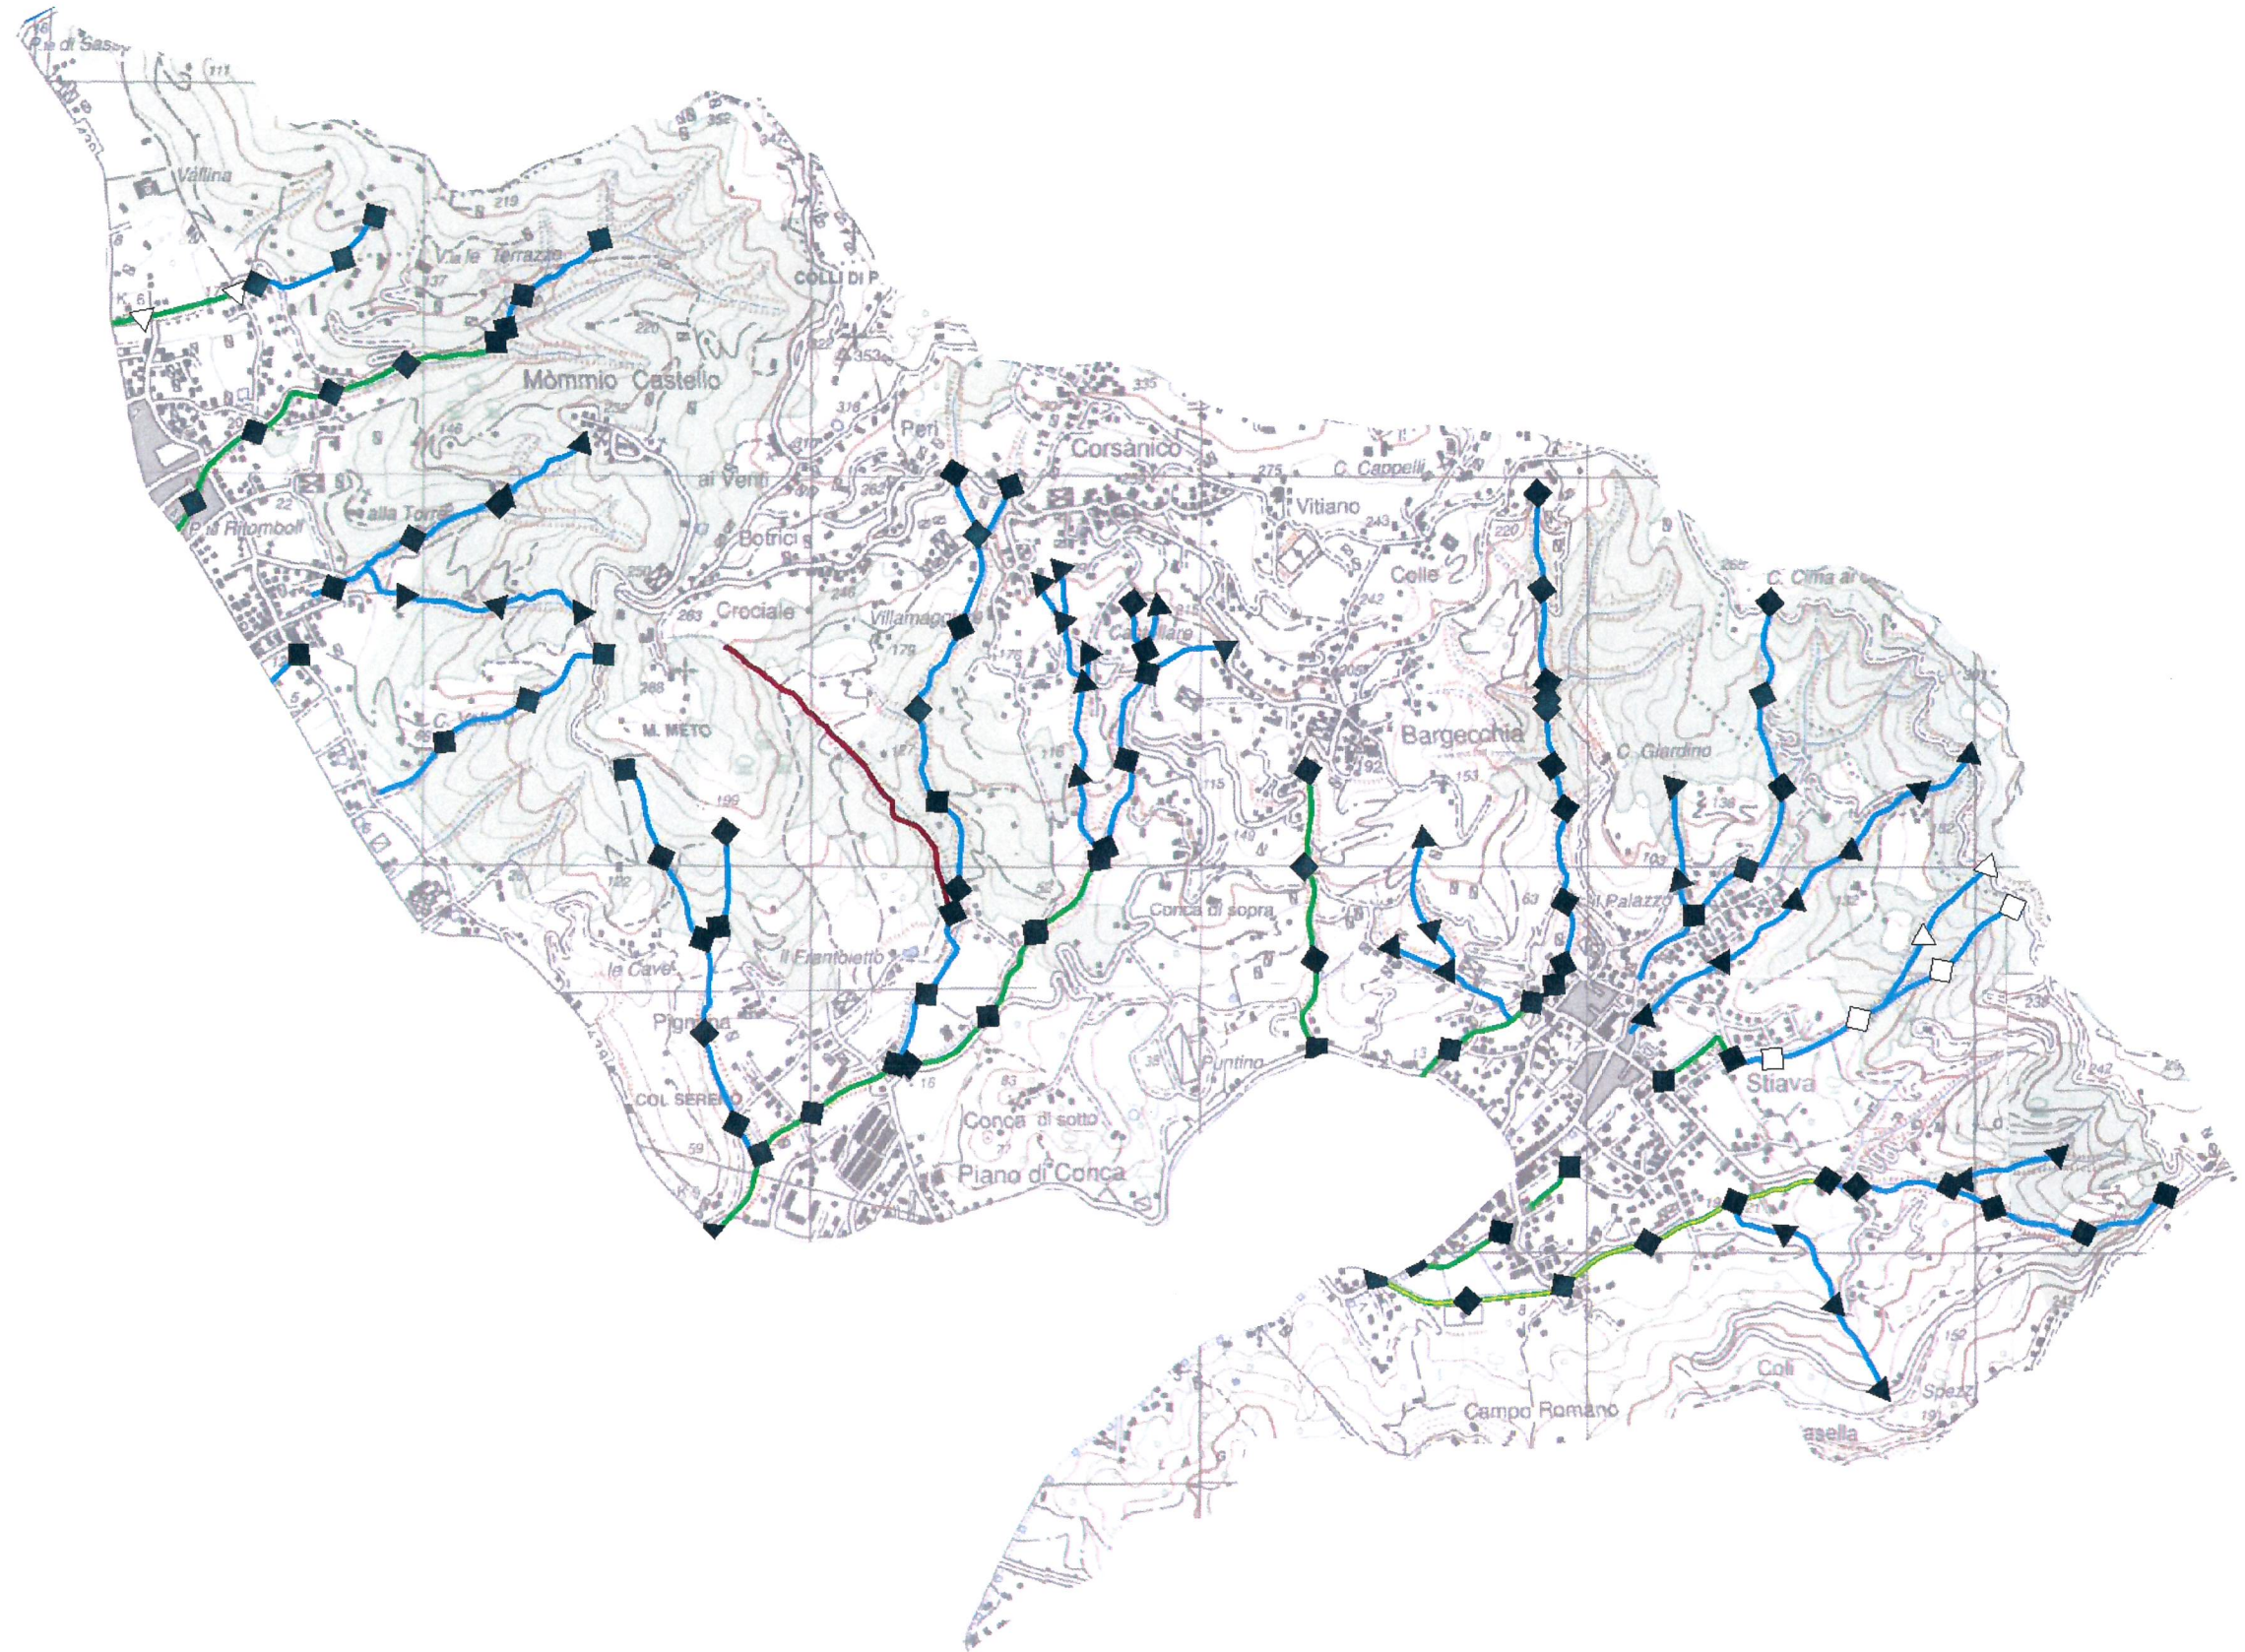

0 0.5 1 km

UIO 1 - Versilia

**Piano Manutenzione Ordinaria
2018**

 Bacino rappresentato:
Stiava (collina)

Descrizione

-  Un intervento di taglio della vegetazione
-  Due interventi di taglio della vegetazione
-  Un intervento di riprofilatura o scavo
-  Presidio

Tipo di affidamento

-  Agricoltori
-  Amministrazione Diretta
-  Appalto
-  Cooperativa
-  Cooperativa Sociale
-  Unione Comuni Versilia

0 0.5 1 km

UIO 1 - Versilia

Piano Manutenzione Ordinaria 2018

 Bacino rappresentato:
Strettoia (collina)

0 0.5 1 km

UIO 1 - Versilia

**Piano Manutenzione Ordinaria
 2018**

 Bacino rappresentato:
 Vecchiano Massaciucoli (collina)

Descrizione

-  Un intervento di taglio della vegetazione
-  Due interventi di taglio della vegetazione
-  Un intervento di riprofilatura o scavo
-  Presidio