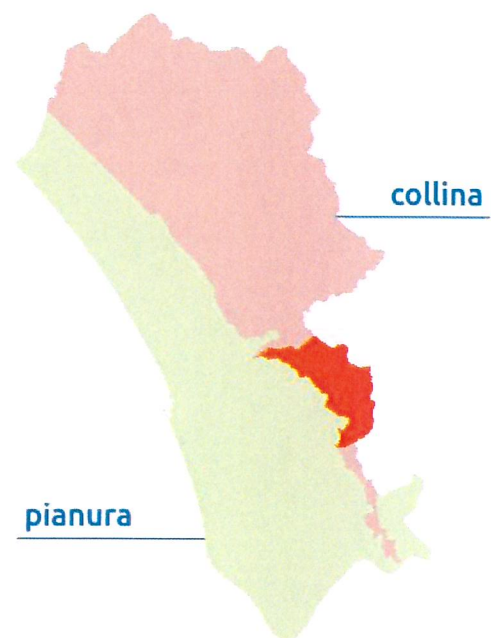

● Bacino rappresentato:
Lucese (collina)

Descrizione

- Un intervento di taglio della vegetazione
- Due interventi di taglio della vegetazione
- Un intervento di riprofilatura o scavo
- Presidio

Tipo di affidamento

- ◇ Agricoltori
- △ Amministrazione Diretta
- ☆ Appalto
- ◆ Cooperativa
- ▲ Cooperativa Sociale
- ★ Unione Comuni Versilia

0 0.5 1 km

UIO 1 - Versilia

Piano Manutenzione Ordinaria 2018

 Bacino rappresentato:
 Massarosa (collina)