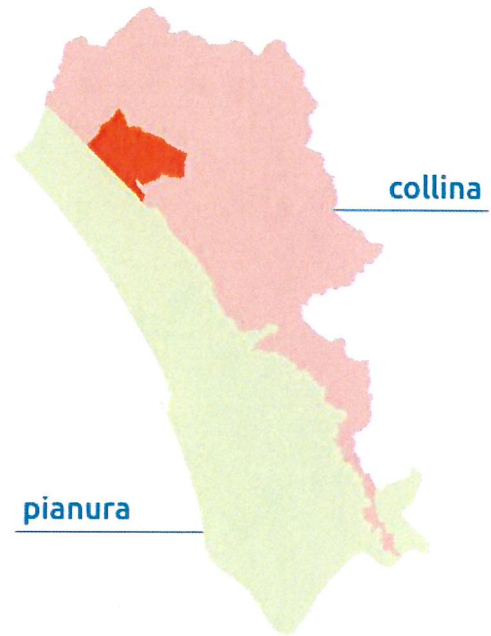

0 0.5 1 km

UIO 1 - Versilia

**Piano Manutenzione Ordinaria
 2018**

 Bacino rappresentato:
 Vecchiano Massaciucoli (collina)

Descrizione

-  Un intervento di taglio della vegetazione
-  Due interventi di taglio della vegetazione
-  Un intervento di riprofilatura o scavo
-  Presidio

Tipo di affidamento

-  Agricoltori
-  Amministrazione Diretta
-  Appalto
-  Cooperativa
-  Cooperativa Sociale
-  Unione Comuni Versilia

UIO 1 - Versilia

**Piano Manutenzione Ordinaria
2018**

● Bacino rappresentato:
Versilia (collina)