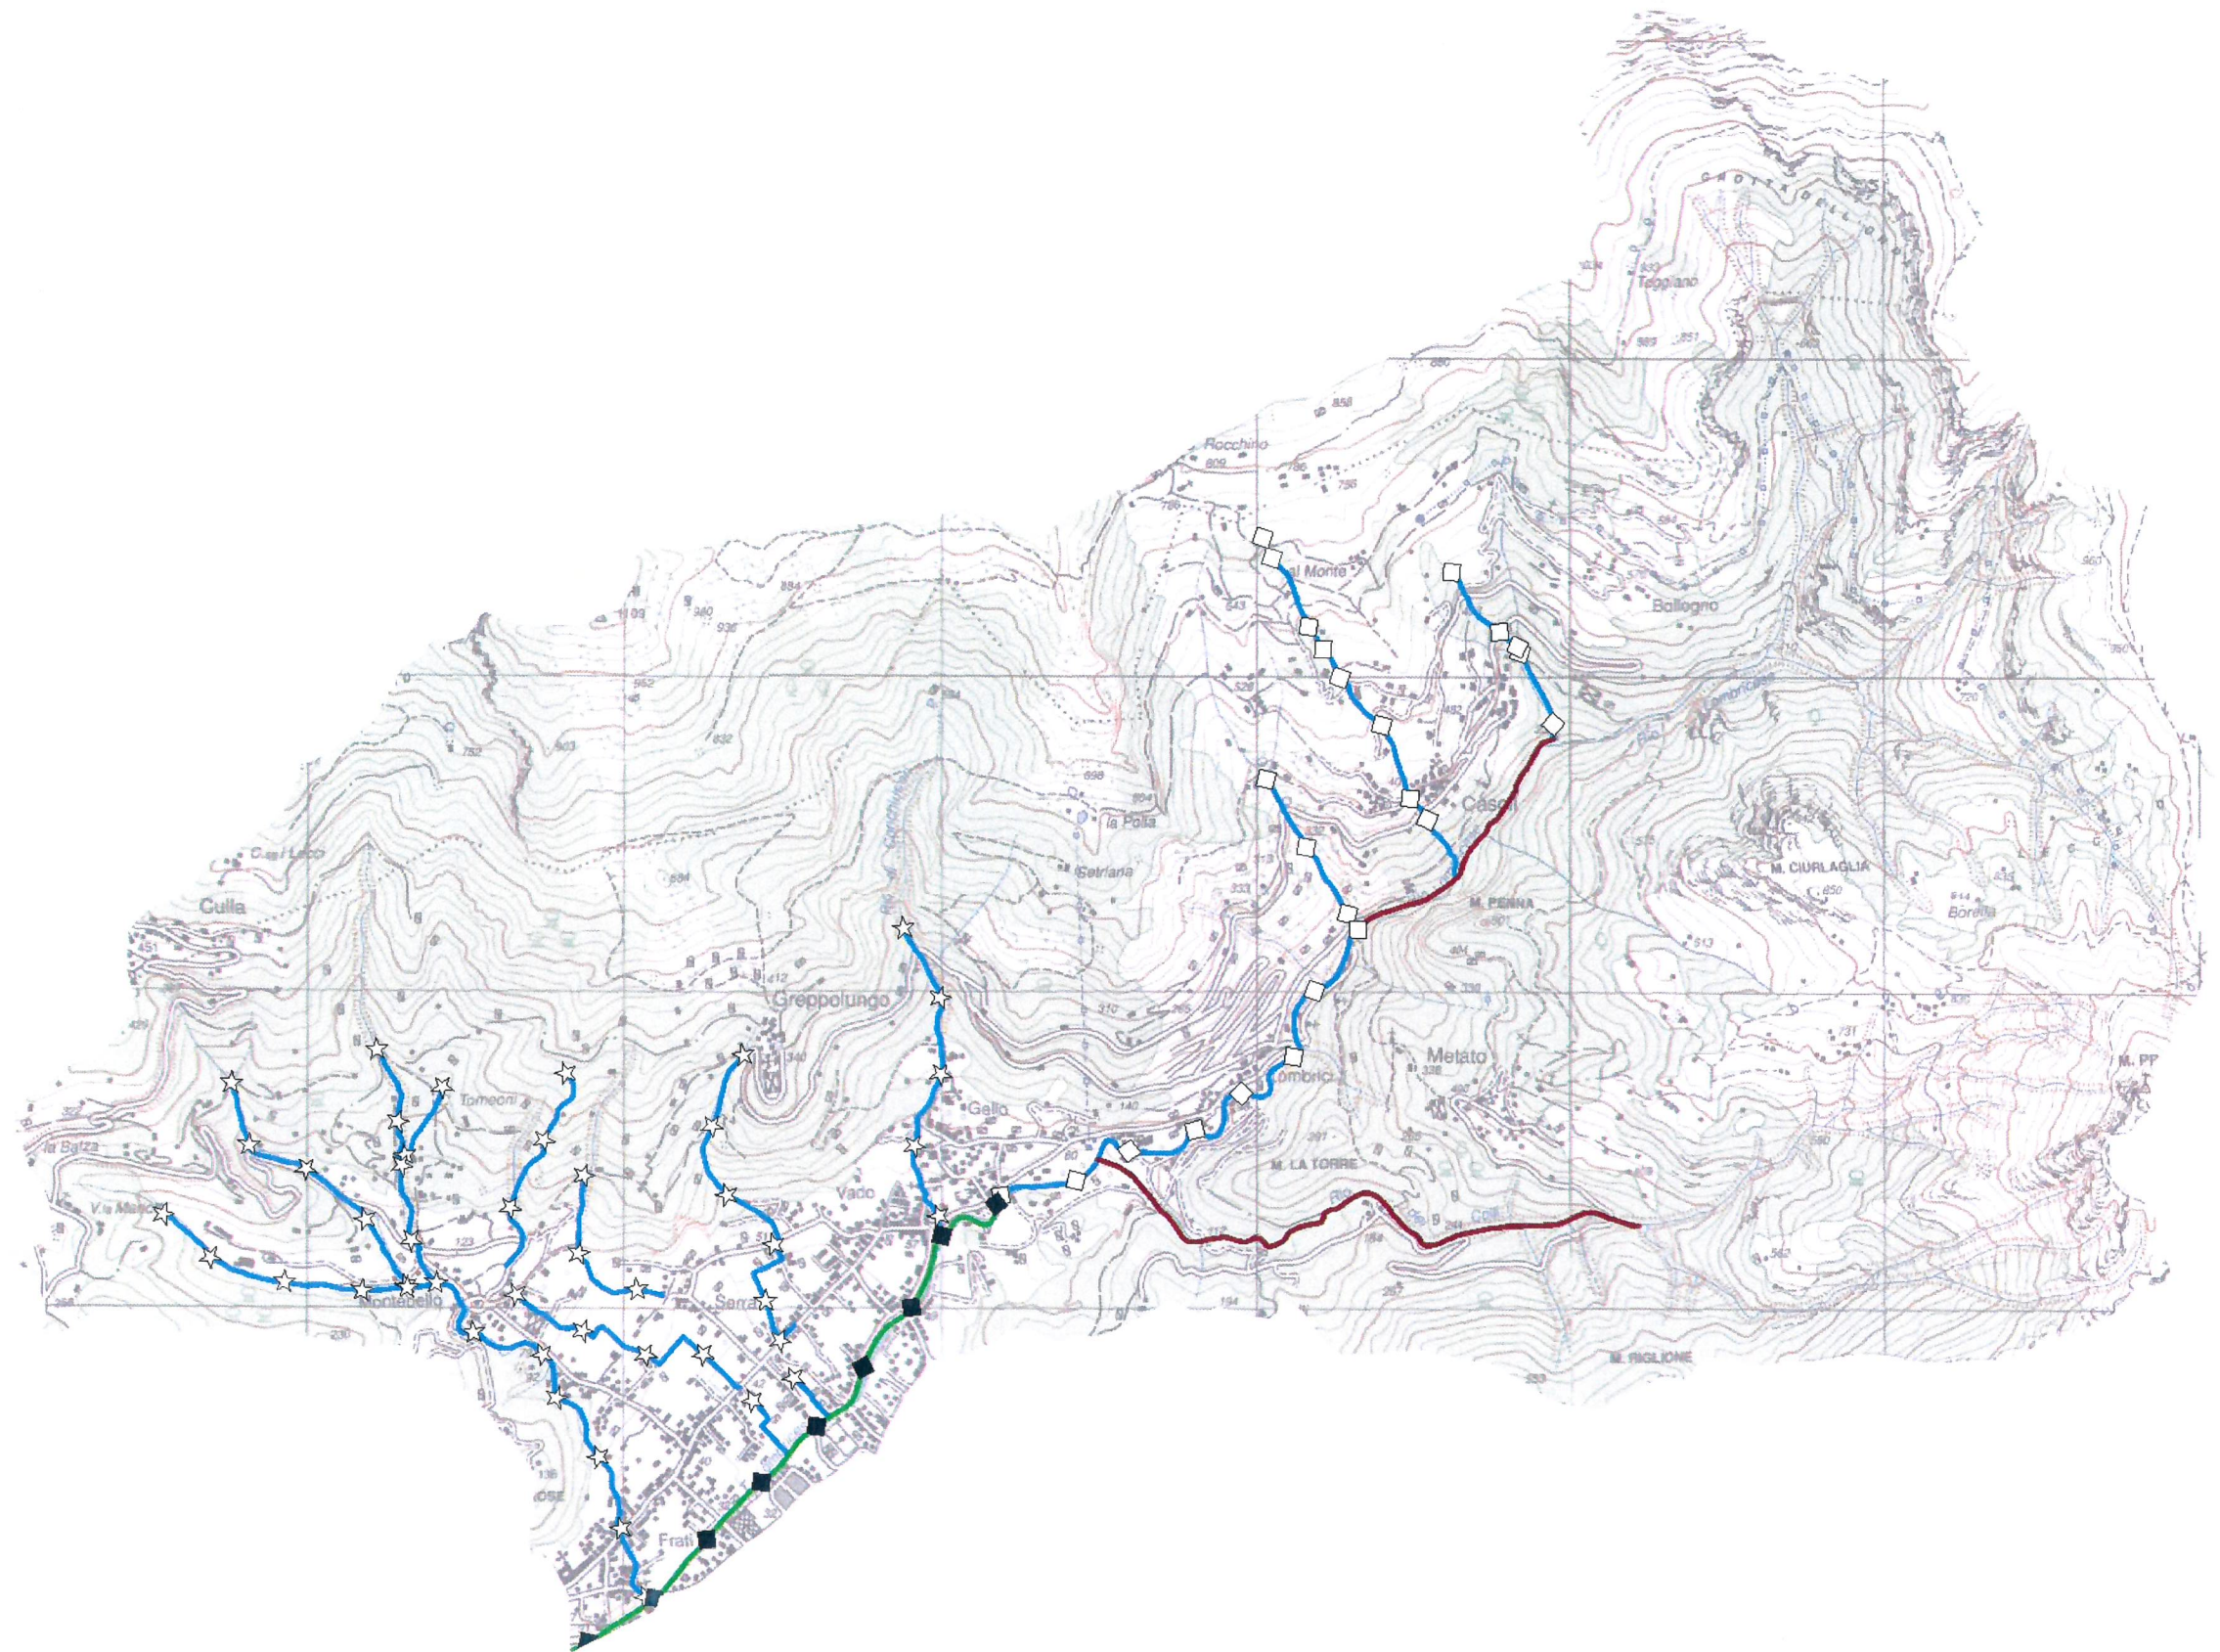

UIO 1 - Versilia

**Piano Manutenzione Ordinaria
2018**

collina

pianura

● Bacino rappresentato:
Lombricese (collina)

Descrizione

- Un intervento di taglio della vegetazione
- Due interventi di taglio della vegetazione
- Un intervento di riprofilatura o scavo
- Presidio

Tipo di affidamento

- Agricoltori
- △ Amministrazione Diretta
- ☆ Appalto
- Cooperativa
- ▲ Cooperativa Sociale
- ★ Unione Comuni Versilia

0 0.5 1 km