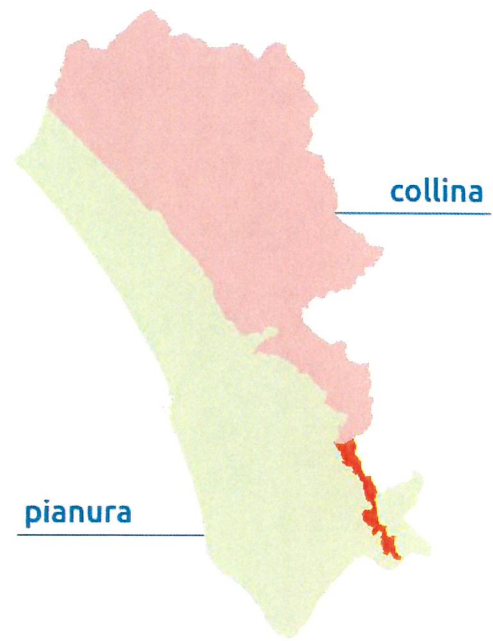

0 0.5 1 km

UIO 1 - Versilia

**Piano Manutenzione Ordinaria
 2018**

 Bacino rappresentato:
 Vecchiano Massaciucoli (collina)

Descrizione

-  Un intervento di taglio della vegetazione
-  Due interventi di taglio della vegetazione
-  Un intervento di riprofilatura o scavo
-  Presidio